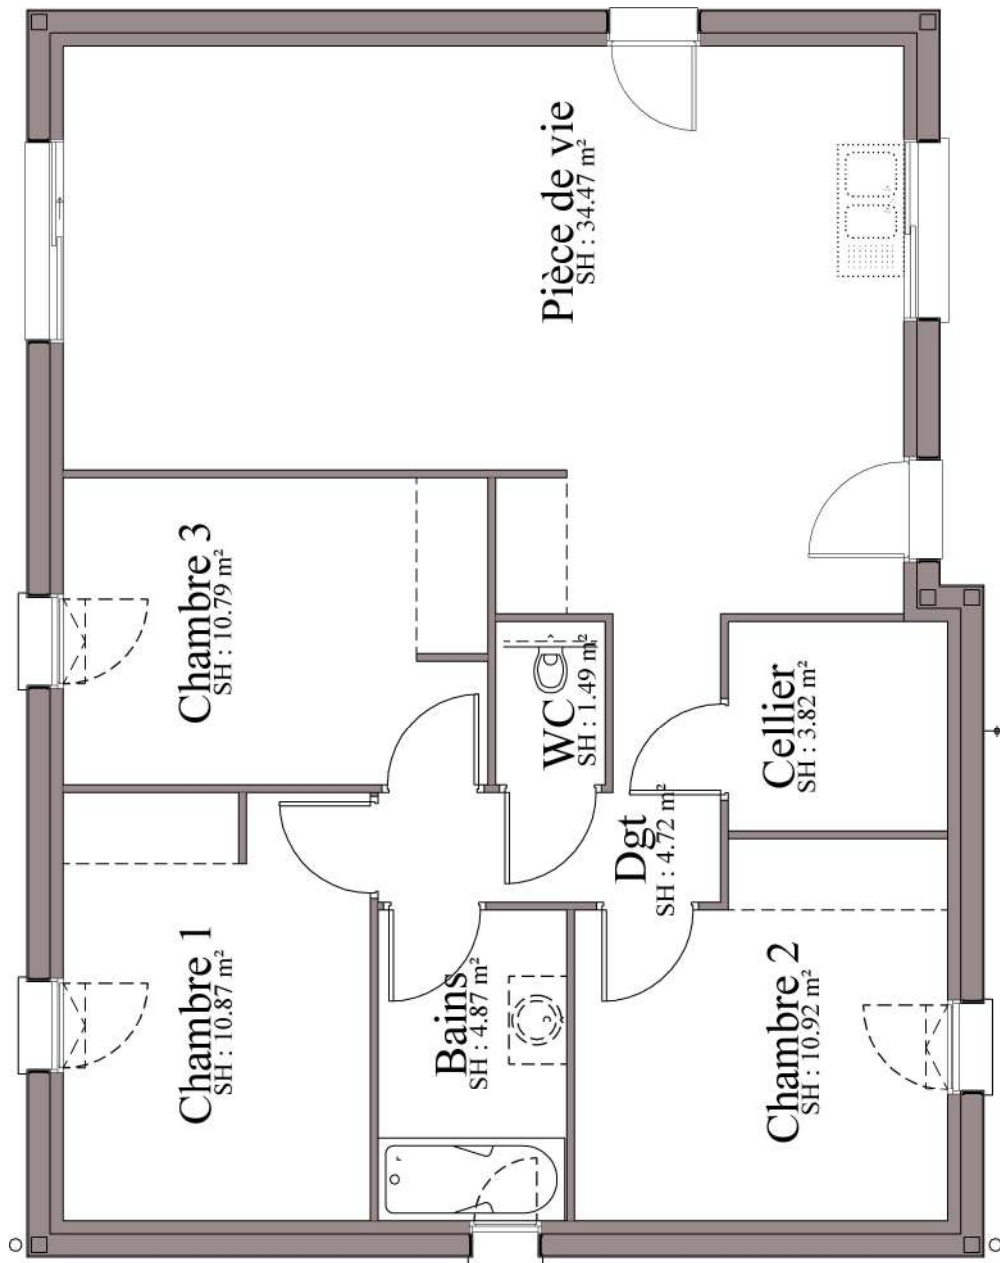

**Tulipe 72**

Plan du Rez de Jardin

dessiné par : FC le : 10 02 2022

## Tulipe 100

Plan du Rez de Jardin

P 1527

dessiné par : FC le : 10/02/2022

12 agences sur Bourgogne, Rhône-Alpes/Auvergne et Limousin

CONSTRUCTEUR DEPUIS 1972

Ce document est la propriété exclusive de CERCLE ENTREPRISE. Il est protégé par la loi du 11/03/1957 et les suivants. Cercle Entreprise a l'exclusivité des droits de reproduction. Il ne doit être basé à son destinataire en l'absence d'un engagement définitif de réalisation ou un contrat d'honoraires de conception.