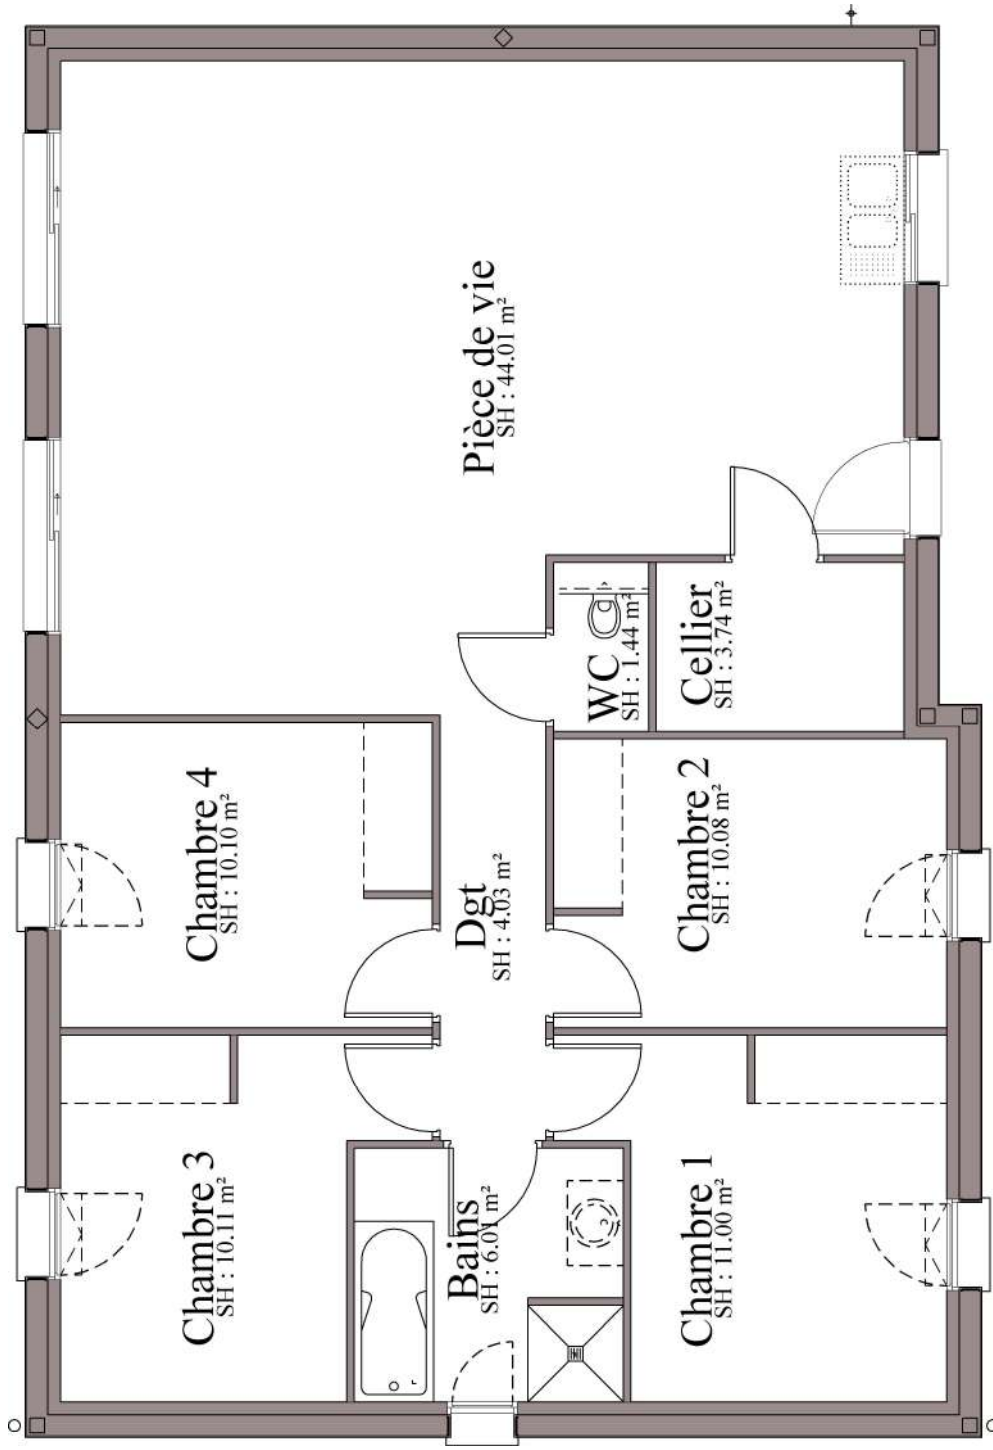

**Tulipe 72**

Plan du Rez de Jardin

dessiné par : FC le : 10 02 2022

## Tulipe 100

Plan du Rez de Jardin

P 1527

dessiné par : FC le : 10/02/2022

12 agences sur Bourgogne, Rhône-Alpes/Auvergne et Limousin

CONSTRUCTEUR DEPUIS 1972

Ce document est la propriété exclusive de CERCLE ENTREPRISE. Il est protégé par la loi du 11/03/1957 et les suivants. Cercle Entreprise a l'exclusivité des droits de reproduction. Il ne doit être basé à son destinataire en l'absence d'un engagement définitif de réalisation ou un contrat d'honoraires de conception.